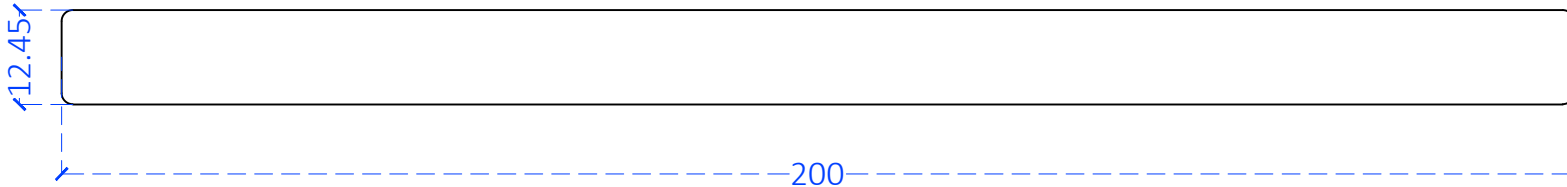

187.55

GELIEVE BOORSJABLOON TE CONTROLEREN
MET BIJGELEVERDE GREEP. KOMT DIT NIET
OVEREEN ZIE AFDRUKINSTELLINGEN PC.

INFO@ZELFMAAKKAST.BE

WWW.ZELFMAAKKAST.BE | A4 | SCHAAL