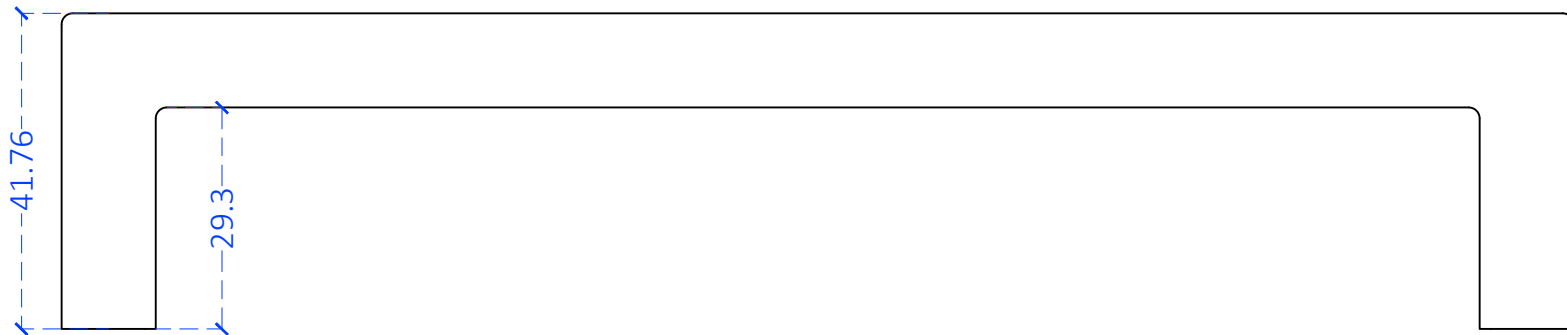

187.55

GELIEVE BOORSJABLOON TE CONTROLEREN
MET BIJGELEVERDE GREEP. KOMT DIT NIET
OVEREEN ZIE AFDRUKINSTELLINGEN PC.

INFO@ZELFMAAKKAST.BE

WWW.ZELFMAAKKAST.BE | A4 | SCHAAL